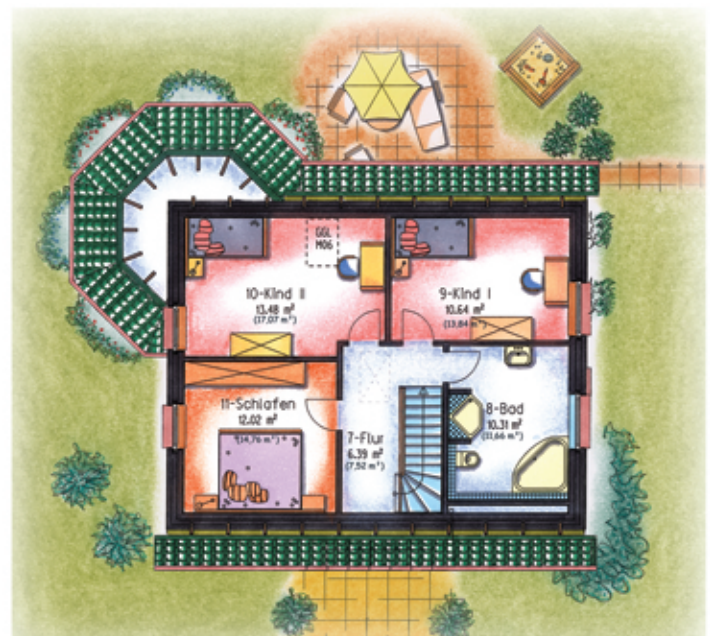

CITY-HAUS®

Direkt vom Bauunternehmer Häuser fürs Leben

Beispielbild

Hannover

Wohn-/Nutzfläche Insgesamt 131,64 m²
(Grundfläche Insgesamt 146,29 m²)

Erdgeschoss 78,80 m²
(Grundfläche 81,44 m²)

Dachgeschoss 52,84 m²
(Grundfläche 64,85 m²)