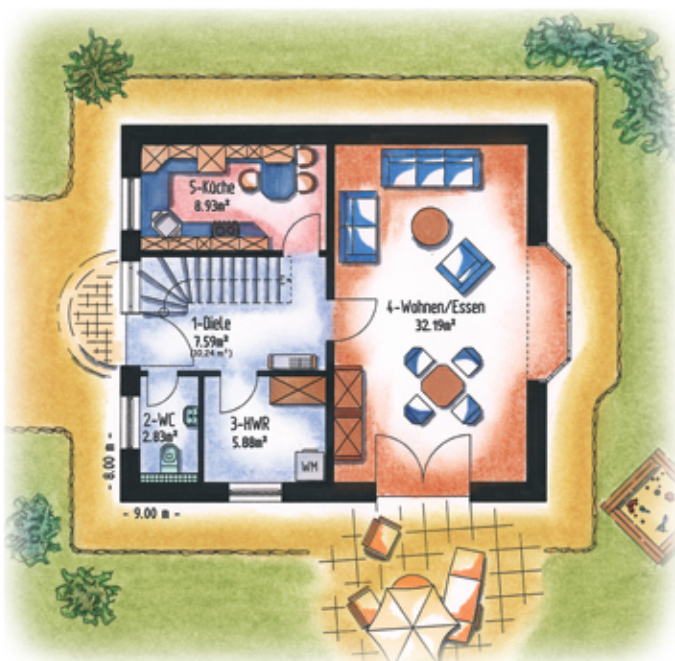

CITY-HAUS®

Direkt vom Bauunternehmer Häuser fürs Leben

Beispielbild

Müritz

Wohn-/Nutzfläche ca. 101,00 m²
(Grundfläche ca. 113,00 m²)

Erdgeschoss 57,42 m²
(Grundfläche 60,07 m²)

Dachgeschoss 43,48 m²
(Grundfläche 52,71 m²)