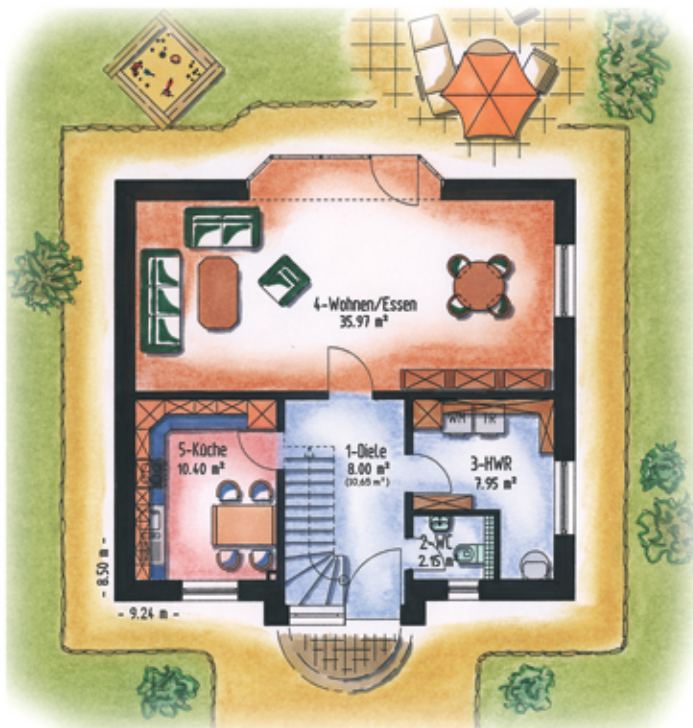

CITY-HAUS®

Direkt vom Bauunternehmer Häuser fürs Leben

Beispielbild

Stralsund

Wohn-/Nutzfläche Insgesamt 113,00 m²
(Grundfläche Insgesamt 126,00 m²)

Erdgeschoss 64,47 m²
(Grundfläche 67,12 m²)

Dachgeschoss 48,75 m²
(Grundfläche 58,35 m²)