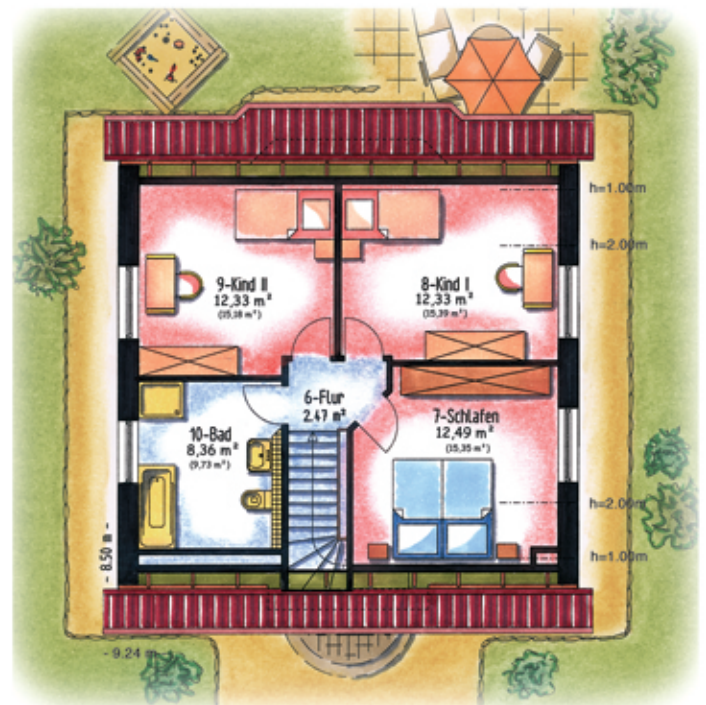

CITY-HAUS®

Direkt vom Bauunternehmer Häuser fürs Leben

Beispielbild

Stralsund

Wohn-/Nutzfläche Insgesamt 113,00 m²
(Grundfläche Insgesamt 126,00 m²)

Erdgeschoss 64,47 m²
(Grundfläche 67,12 m²)

Dachgeschoss 48,75 m²
(Grundfläche 58,35 m²)