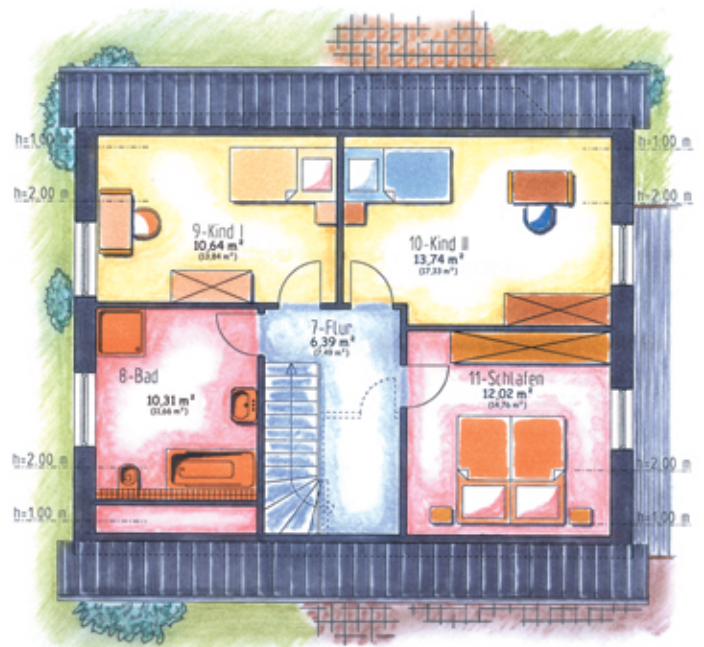

CITY-HAUS®

Direkt vom Bauunternehmer Häuser fürs Leben

Beispielbild

Strausberg

Wohn-/Nutzfläche Insgesamt 121,81 m²
(Grundfläche Insgesamt 136,43 m²)

Erdgeschoss 68,71 m²
(Grundfläche 71,35 m²)

Dachgeschoss 53,10 m²
(Grundfläche 65,08 m²)